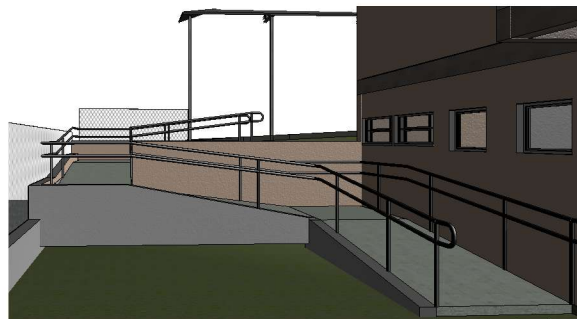

③ Vista 3D 10

DESCRIÇÃO : PROJETO PARA CONSTRUÇÃO DE ESPAÇO INFANTIL
DA ESCOLA MUNICIPAL CLEITON COSTA
LOCAL : RUA JOÃO PROVENZI

PROPRIETÁRIO (A) : MUNICÍPIO DE ENGENHO VELHO

INSC. CAD. :
ESCALA : INDICADA

ÁREAS

DO TERRENO :
A CONSTRUIR : 180,00 M2
TOTAL DA CONSTRUÇÃO :

PROPRIEDADE DO TERRENO

PROPRIETÁRIO
MUNICÍPIO DE ENGENHO VELHO

CARIMBOS DA PREFEITURA