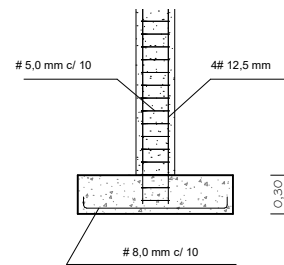

1 **Detalhametos**  
1 : 50

2 **Locação Fundações**  
1 : 100

3 **Detalhamento Sapata**  
1 : 25

PROJETO PARA CONSTRUÇÃO DE ESPAÇO INFANTIL DA ESCOLA MUNICIPAL CLEITON COSTA	
DESCRIÇÃO : LOCAL :	PROJETO PARA CONSTRUÇÃO DE ESPAÇO INFANTIL DA ESCOLA MUNICIPAL CLEITON COSTA RUA JOÃO PROVENZI
PROPRIETÁRIO (A): INSC. CAD. : ESCALA :	MUNICÍPIO DE ENGENHO VELHO  INDICADA
<b>ÁREAS</b> DO TERRENO : 6,300 M2 A CONSTRUIR : 180,00 M2 TOTAL DA CONSTRUÇÃO :	PROPRIEDADE DO TERRENO:  PROPRIETÁRIO MUNICÍPIO DE ENGENHO VELHO
CARIMBOS DA PREFEITURA	