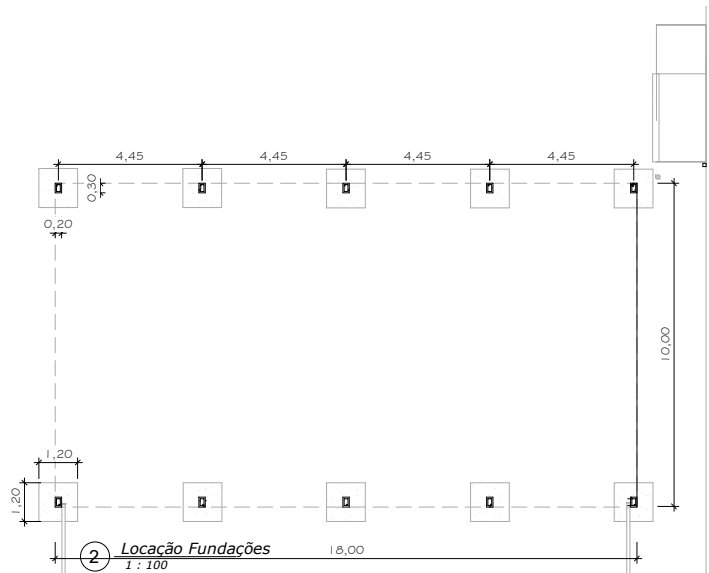

1 **Detalhametos**  
1 : 50

2 **Locação Fundações**  
1 : 100

3 **Detalhamento Sapata**  
1 : 25

PROJETO PARA CONSTRUÇÃO DE ESPAÇO INFANTIL DA ESCOLA MUNICIPAL CLEITON COSTA	
DESCRIÇÃO : LOCAL :	PROJETO PARA CONSTRUÇÃO DE ESPAÇO INFANTIL DA ESCOLA MUNICIPAL CLEITON COSTA RUA JOÃO PROVENZI
PROPRIETÁRIO (A): INSC. CAD. : ESCALA :	MUNICÍPIO DE ENGENHO VELHO  INDICADA
<b>ÁREAS</b> DO TERRENO : 6,300 M2 A CONSTRUIR : 180,00 M2 TOTAL DA CONSTRUÇÃO :	PROPRIEDADE DO TERRENO:  PROPRIETÁRIO MUNICÍPIO DE ENGENHO VELHO
CARIMBOS DA PREFEITURA	